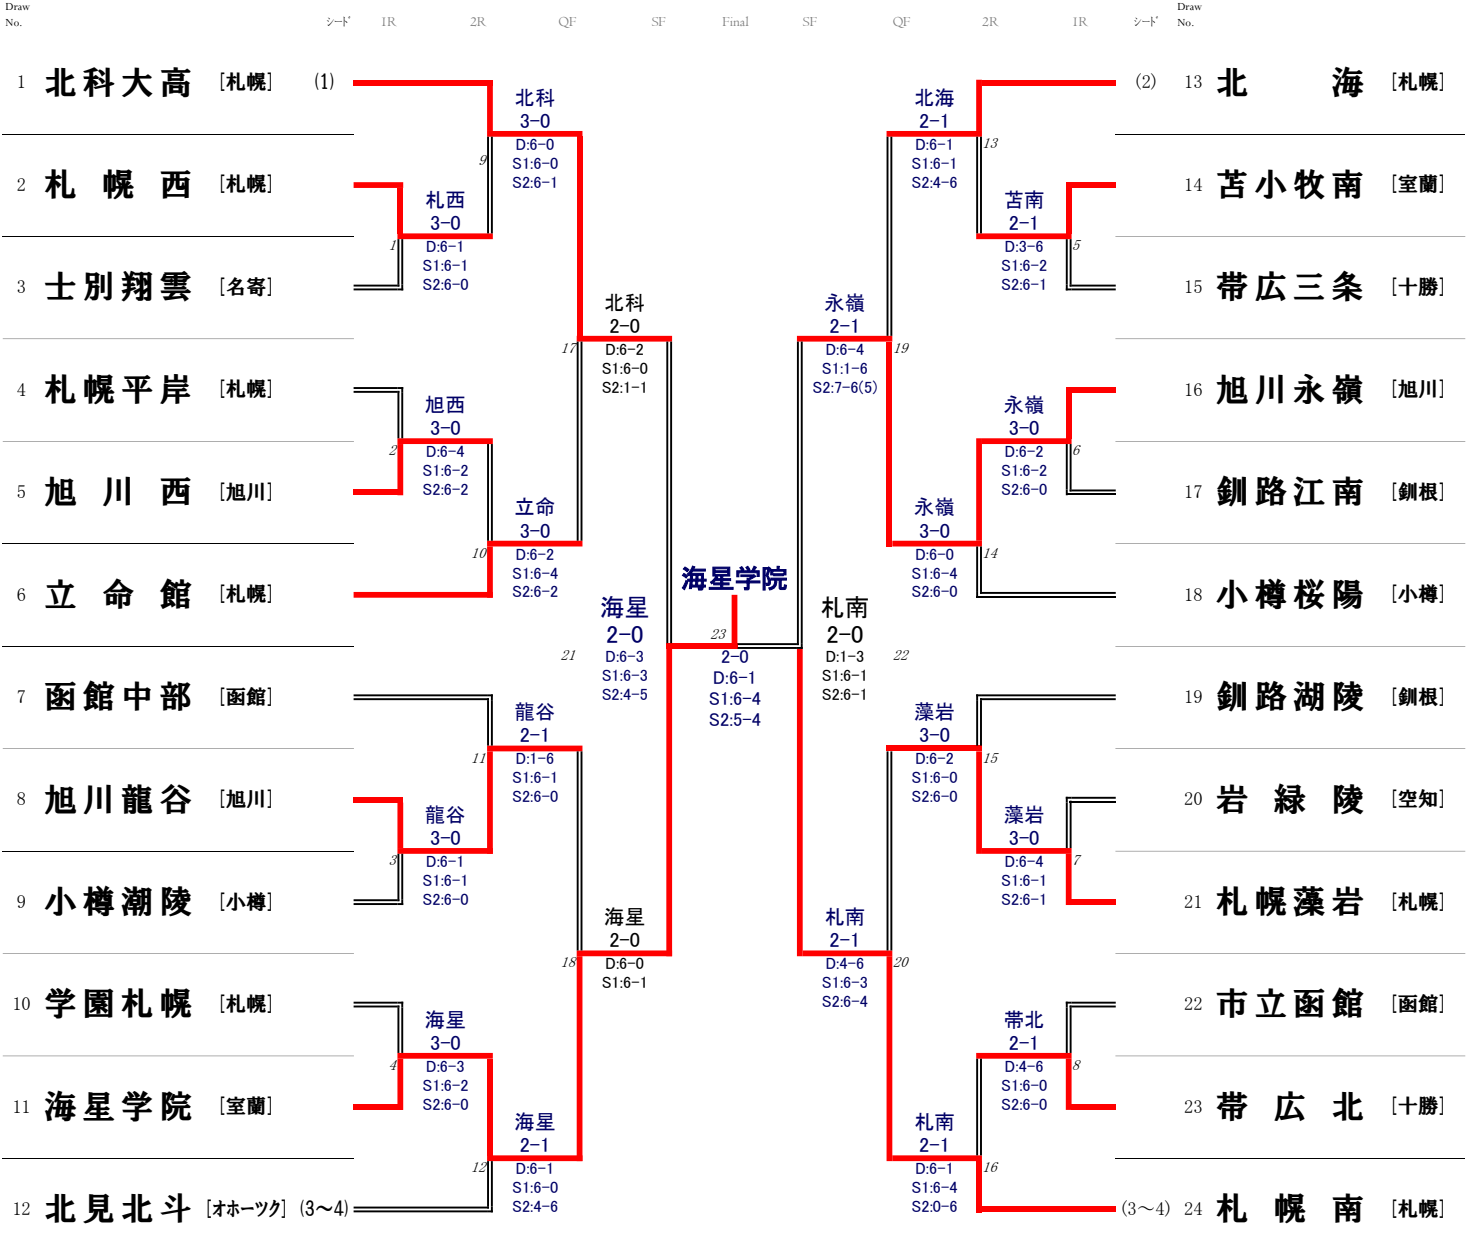

2024/6/19 9:52

第64回北海道高等学校テニス選手権大会 兼 第114回全国高等学校テニス選手権大会北海道地区予選会

男子団体

優	勝	海星学院高等学校	室蘭支部	
準	優	勝	北海道札幌南高等学校	札幌支部
3	位	北海道科学大学高等学校	札幌支部	
		北海道旭川永嶺高等学校	旭川支部	

男子団体

第64回北海道高等学校テニス選手権大会
兼 第114回全国高等学校テニス選手権大会北海道地区予選会