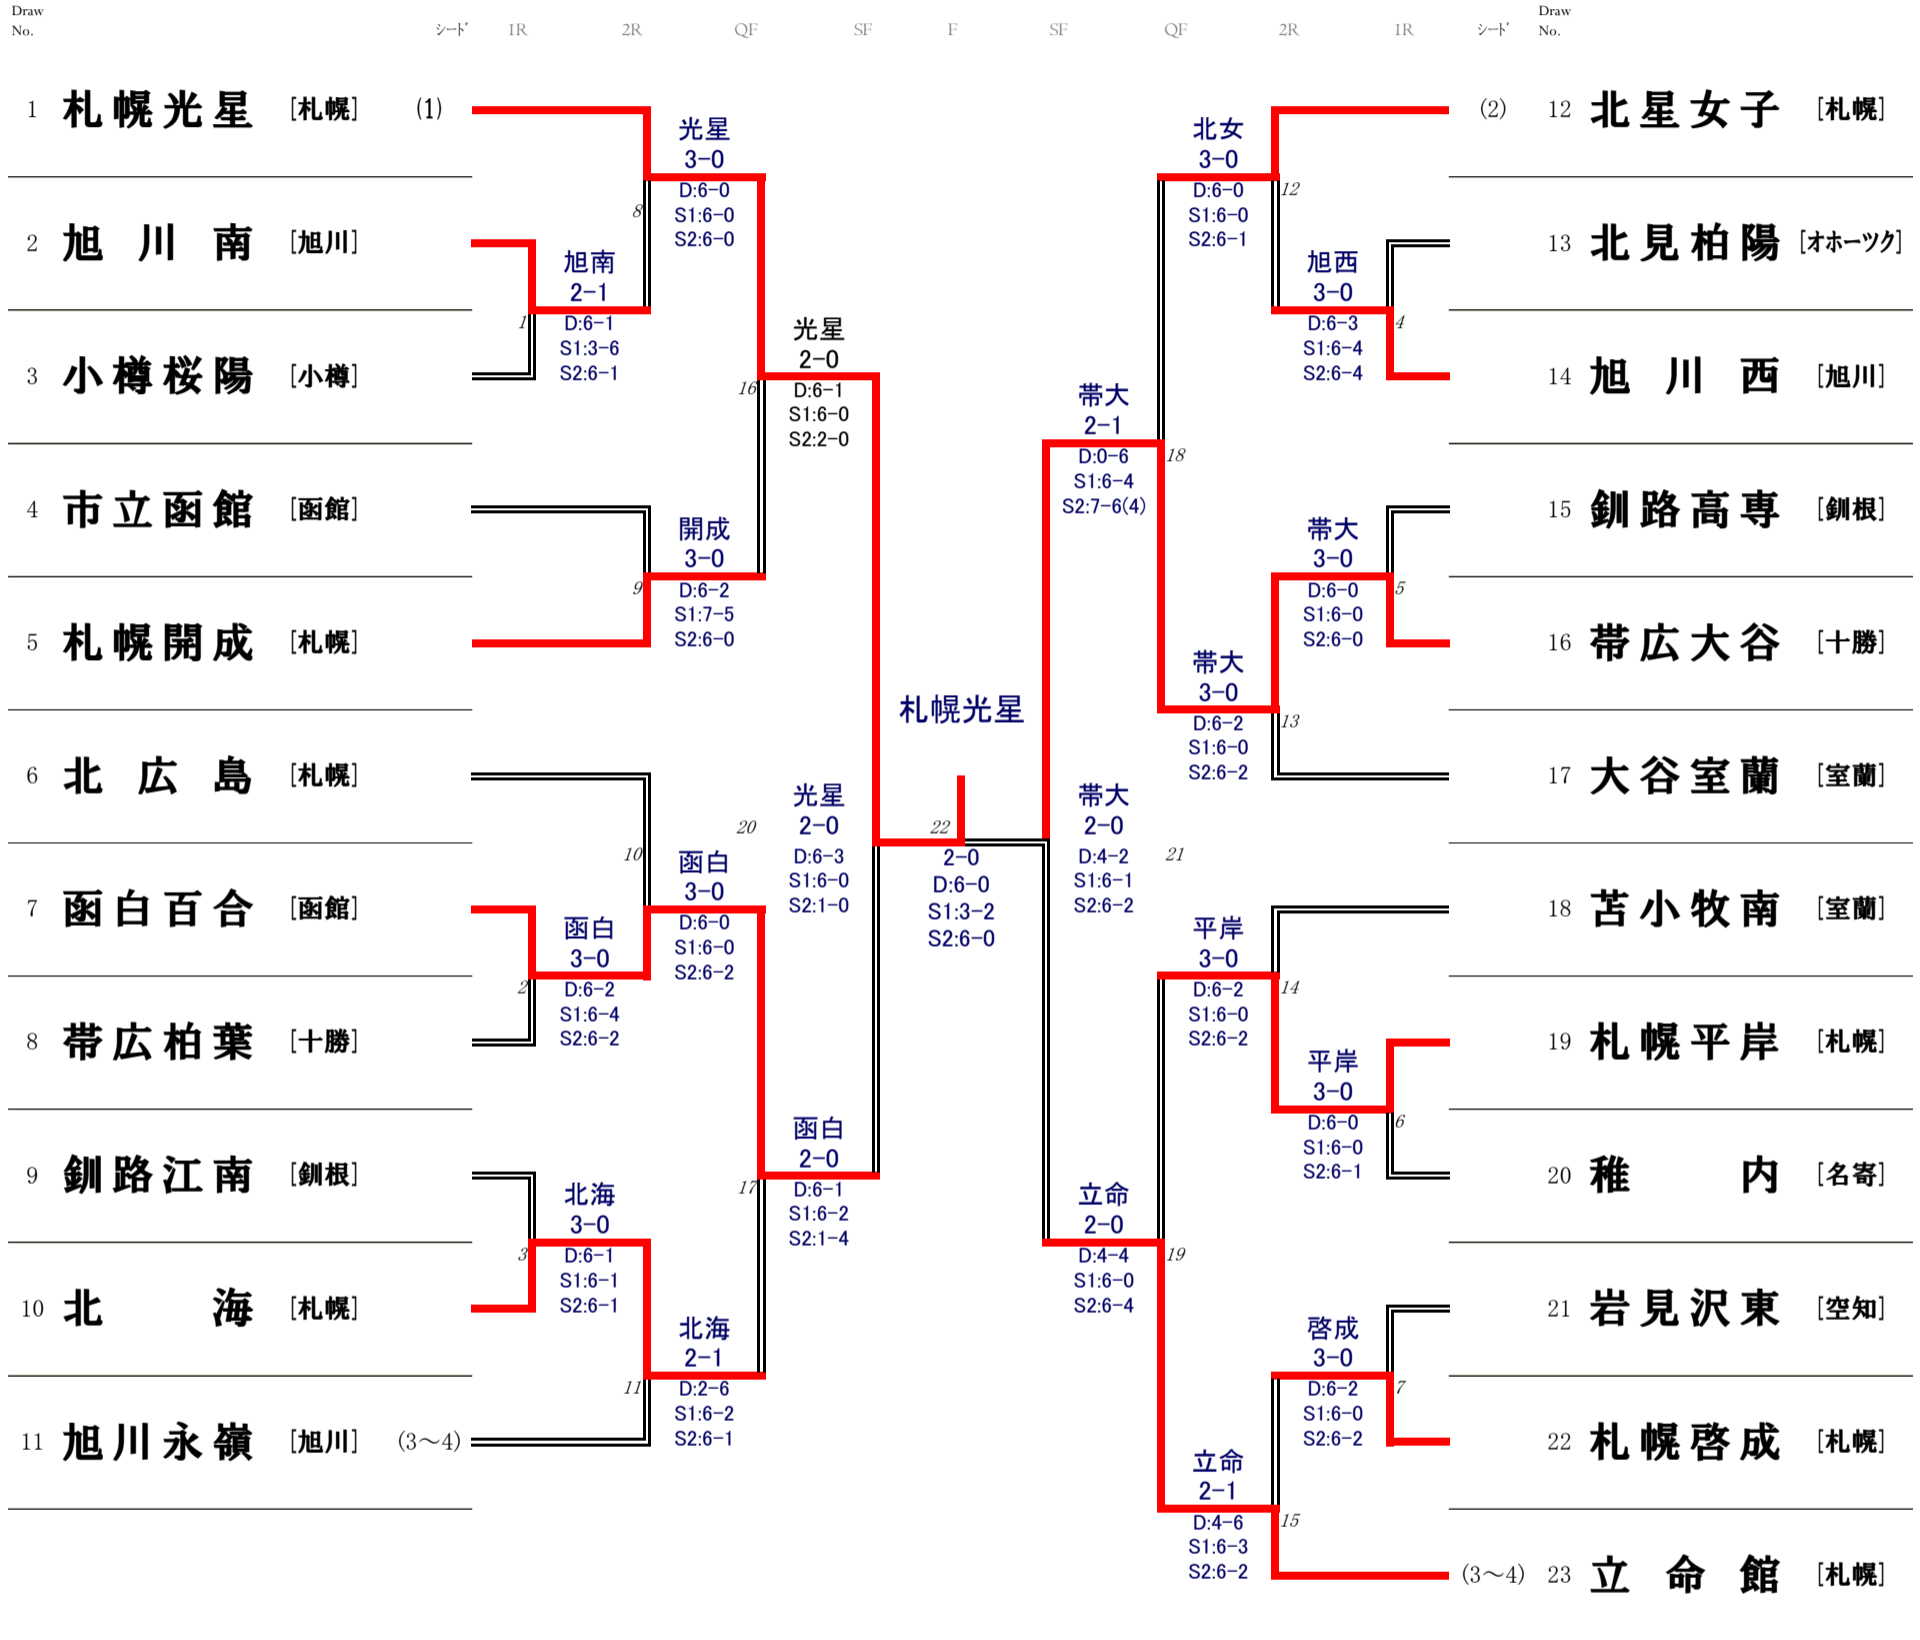

2024/6/19 8:14

第64回北海道高等学校テニス選手権大会 兼 第114回全国高等学校テニス選手権大会北海道地区予選会

女子団体

優	勝	札幌光星高等学校	札幌支部	
準	優	勝	帯広大谷高等学校	十勝支部
3	位	函館白百合学園高等学校	函館支部	
		立命館慶祥高等学校	札幌支部	

第64回北海道高等学校テニス選手権大会

兼 第114回全国高等学校テニス選手権大会北海道地区予選会

女子団体

対戦詳細データ