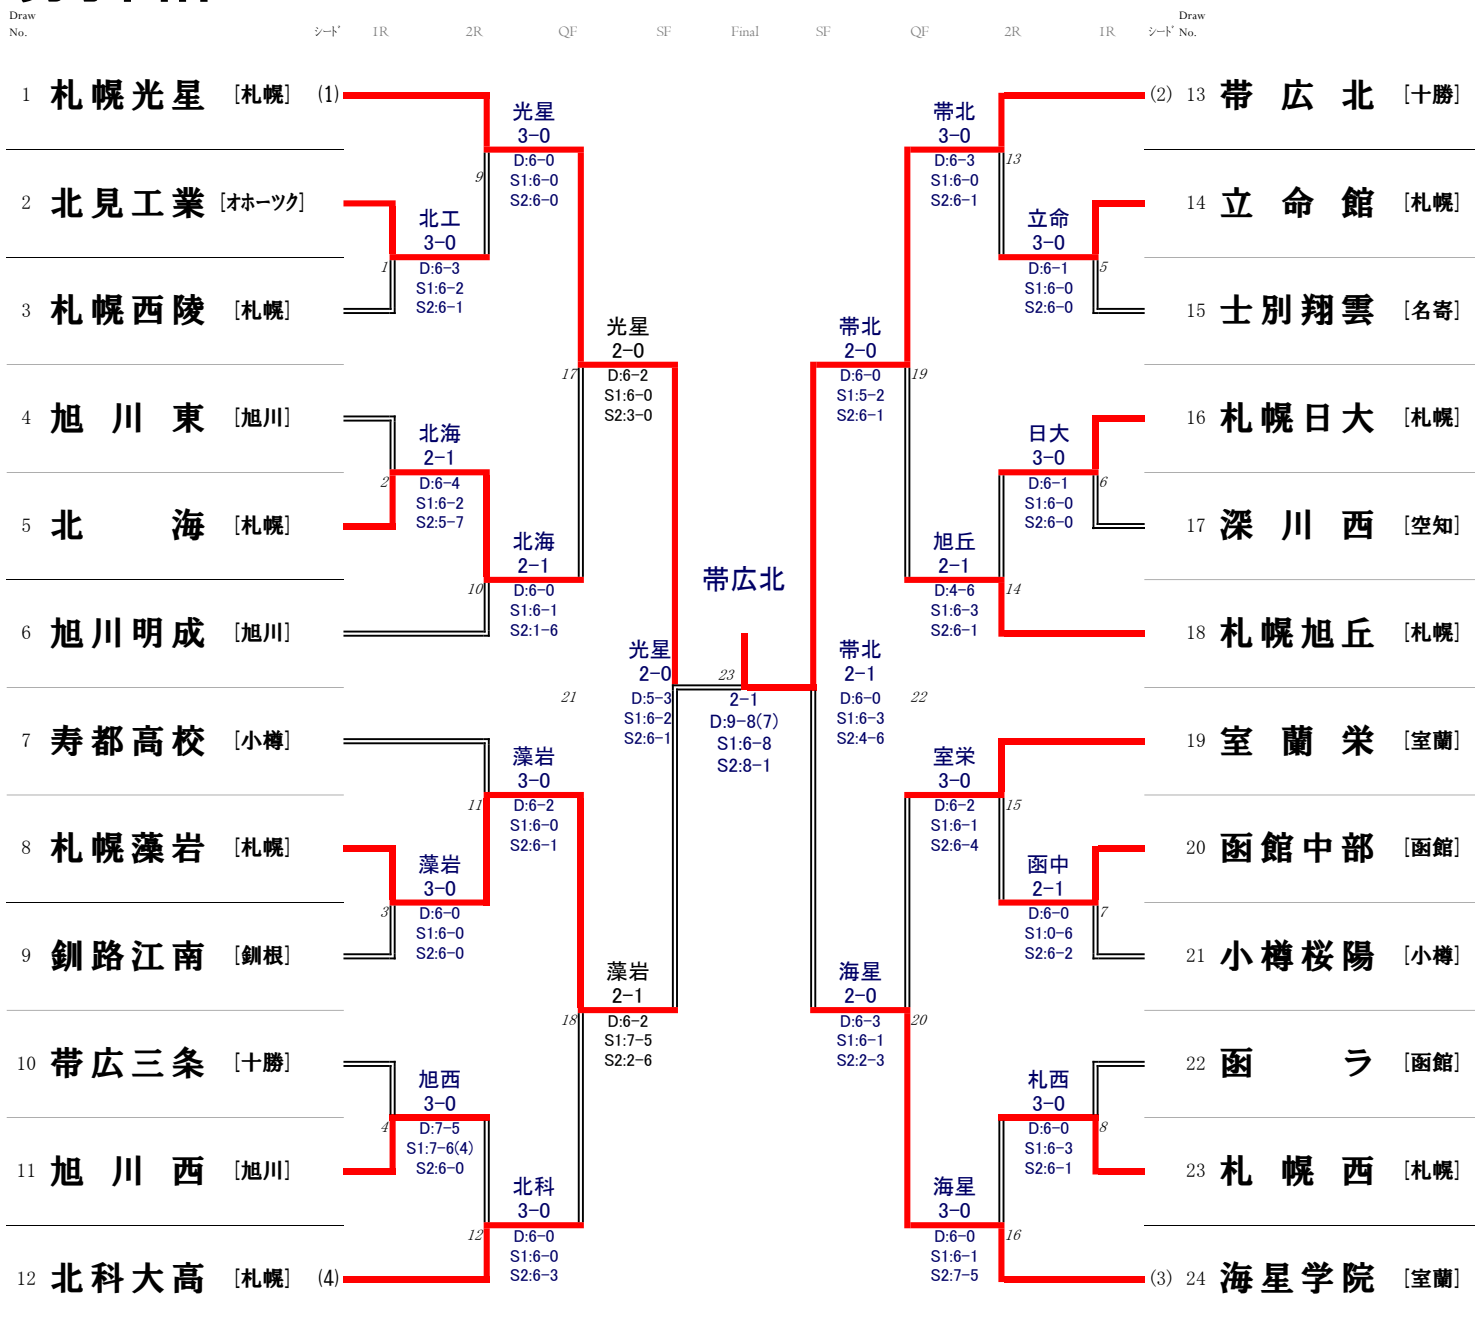

2022/6/8 10:59

第62回北海道高等学校テニス選手権大会 兼 第112回全国高等学校テニス選手権大会北海道地区予選会

男子団体

優勝	帯広北高等学校	十勝支部
準優勝	札幌光星高等学校	札幌支部
3位	市立札幌藻岩高等学校	札幌支部
	海星学院高等学校	室蘭支部

男子団体

第62回北海道高等学校テニス選手権大会 兼 第112回全国高等学校テニス選手権大会北海道地区予選会

対戦詳細データ

1R 1	北見工業	○ 3 vs 0	札幌西陵	1R 2	旭川東	1 vs 2 ○	北海
D	森 駿輝 ② 藤井 悠宇 ②	○ 6 : 3	鈴木 啓斗 ③ 木村 柊座 ③	D	高山 駿太 ③ 杉山 晃将 ③	4 : 6 ○	金田 康平 ② 山本 侑弥 ②
S1	河岸 幸誠 ③	○ 6 : 2	濱野 快晴 ③	S1	池田 悠河 ③	2 : 6 ○	鈴木 惺太 ①
S2	工藤 壘 ②	○ 6 : 1	能村 宙 ③	S2	金田 紘之 ②	○ 7 : 5	本間 遥人 ③
1R 3	札幌藻岩	○ 3 vs 0	釧路江南	1R 4	帯広三条	0 vs 3 ○	旭川西
D	廣川 主門 ③ 大塚 豎 ①	○ 6 : 0	高橋 翔 ③ 細江 快翔 ③	D	東 暖人 ③ 山田 泰誠 ③	5 : 7 ○	坂井 晴哉 ③ 赤松 蓮太郎 ③
S1	刀根 遼太郎 ③	○ 6 : 0	千葉 大和 ③	S1	清水 大夢 ② (4)	6 : 7 ○	酒井 琳太郎 ②
S2	佐藤 育 ②	○ 6 : 0	小野 凌駕 ②	S2	菊地 康平 ②	0 : 6 ○	遠山 幹太 ①
1R 5	立命館	○ 3 vs 0	士別翔雲	1R 6	札幌日大	○ 3 vs 0	深川西
D	竹村 友杜 ③ 山内 柊依 ①	○ 6 : 1	山住 栞汰 ③ 瀬戸 悠仁 ③	D	菅 大志 ① 高橋 駿介 ③	○ 6 : 1	久保田 丈一朗 ③ 久保 陽希 ③
S1	鈴木 大和 ②	○ 6 : 0	岩端 蓮 ③	S1	小林 桃大 ③	○ 6 : 0	江刺 太陽 ③
S2	押切 優吾 ②	○ 6 : 0	谷 涼世 ②	S2	菅 功志 ①	○ 6 : 0	坪田 悠杜 ③
1R 7	函館中部	○ 2 vs 1	小樽桜陽	1R 8	函 ㊦	0 vs 3 ○	札幌西
D	古館 快 ③ 木宮 結舜 ③	○ 6 : 0	松本 大空 ③ 津田 溪一郎 ①	D	和田 歩 ③ 小西 雄大 ③	0 : 6 ○	安田 祥麻 ② 数井 宏太郎 ②
S1	嵐 優介 ③	0 : 6 ○	山形 海 ②	S1	今島 七斗 ②	3 : 6 ○	江面 隼人 ③
S2	三箇 悠斗 ③	○ 6 : 2	土谷 央 ③	S2	鈴木 大翔 ②	1 : 6 ○	菊田 祐希 ②
2R 9	札幌光星	○ 3 vs 0	北見工業	2R 10	北海	○ 2 vs 1	旭川明成
D	長峯 大揮 ③ 宇佐 煌生 ③	○ 6 : 0	藤井 悠宇 ② 森 駿輝 ②	D	本間 遥人 ③ 金田 康平 ②	○ 6 : 0	小泉 優道 ③ 田代 輝空 ③
S1	山澤 世那 ②	○ 6 : 0	河岸 幸誠 ③	S1	鈴木 惺太 ①	○ 6 : 1	中山 知洋 ③
S2	藤田 悠 ②	○ 6 : 0	工藤 壘 ②	S2	山本 侑弥 ②	1 : 6 ○	杉本 真輝 ②
2R 11	寿都高校	0 vs 3 ○	札幌藻岩	2R 12	旭川西	0 vs 3 ○	北科大高
D	前野 夢飛 ③ 越後谷 青空 ③	2 : 6 ○	廣川 主門 ③ 大塚 豎 ①	D	遠山 幹太 ① 赤松 蓮太郎 ③	0 : 6 ○	小谷 和生 ① 上野 太郎 ①
S1	秋南 聖也 ③	0 : 6 ○	刀根 遼太郎 ③	S1	酒井 琳太郎 ②	0 : 6 ○	熊倉 峻太 ②
S2	渡辺 楓雅 ③	1 : 6 ○	佐藤 育 ②	S2	吉川 真史 ③	3 : 6 ○	山内 皓太 ③
2R 13	帯広北	○ 3 vs 0	立命館	2R 14	札幌日大	1 vs 2 ○	札幌旭丘
D	宮本 悠燈 ① 渡邊 来翔 ①	○ 6 : 3	竹村 友杜 ③ 山内 柊依 ①	D	菅 大志 ① 松本 大吾 ②	○ 6 : 4	岩間 直音 ① 郷久 幹太 ②
S1	観野 凌雅 ③	○ 6 : 0	鈴木 大和 ②	S1	小林 桃大 ③	3 : 6 ○	池田 陸人 ②
S2	松本 薫 ③	○ 6 : 1	押切 優吾 ②	S2	菅 功志 ①	1 : 6 ○	神 賢志郎 ③
2R 15	室蘭栄	○ 3 vs 0	函館中部	2R 16	札幌西	0 vs 3 ○	海星学院
D	柴田 佳和 ③ 柴田 紘和 ①	○ 6 : 2	三箇 悠斗 ③ 古館 快 ③	D	安田 祥麻 ② 数井 宏太郎 ②	0 : 6 ○	鈴木 央祐 ② 松田 空 ③
S1	原田 凌駕 ③	○ 6 : 1	茨目 陽人 ③	S1	江面 隼人 ③	1 : 6 ○	池田 蓮 ③
S2	横山 詠基 ②	○ 6 : 4	嵐 優介 ③	S2	菊田 祐希 ②	5 : 7 ○	舟山 佳太 ①