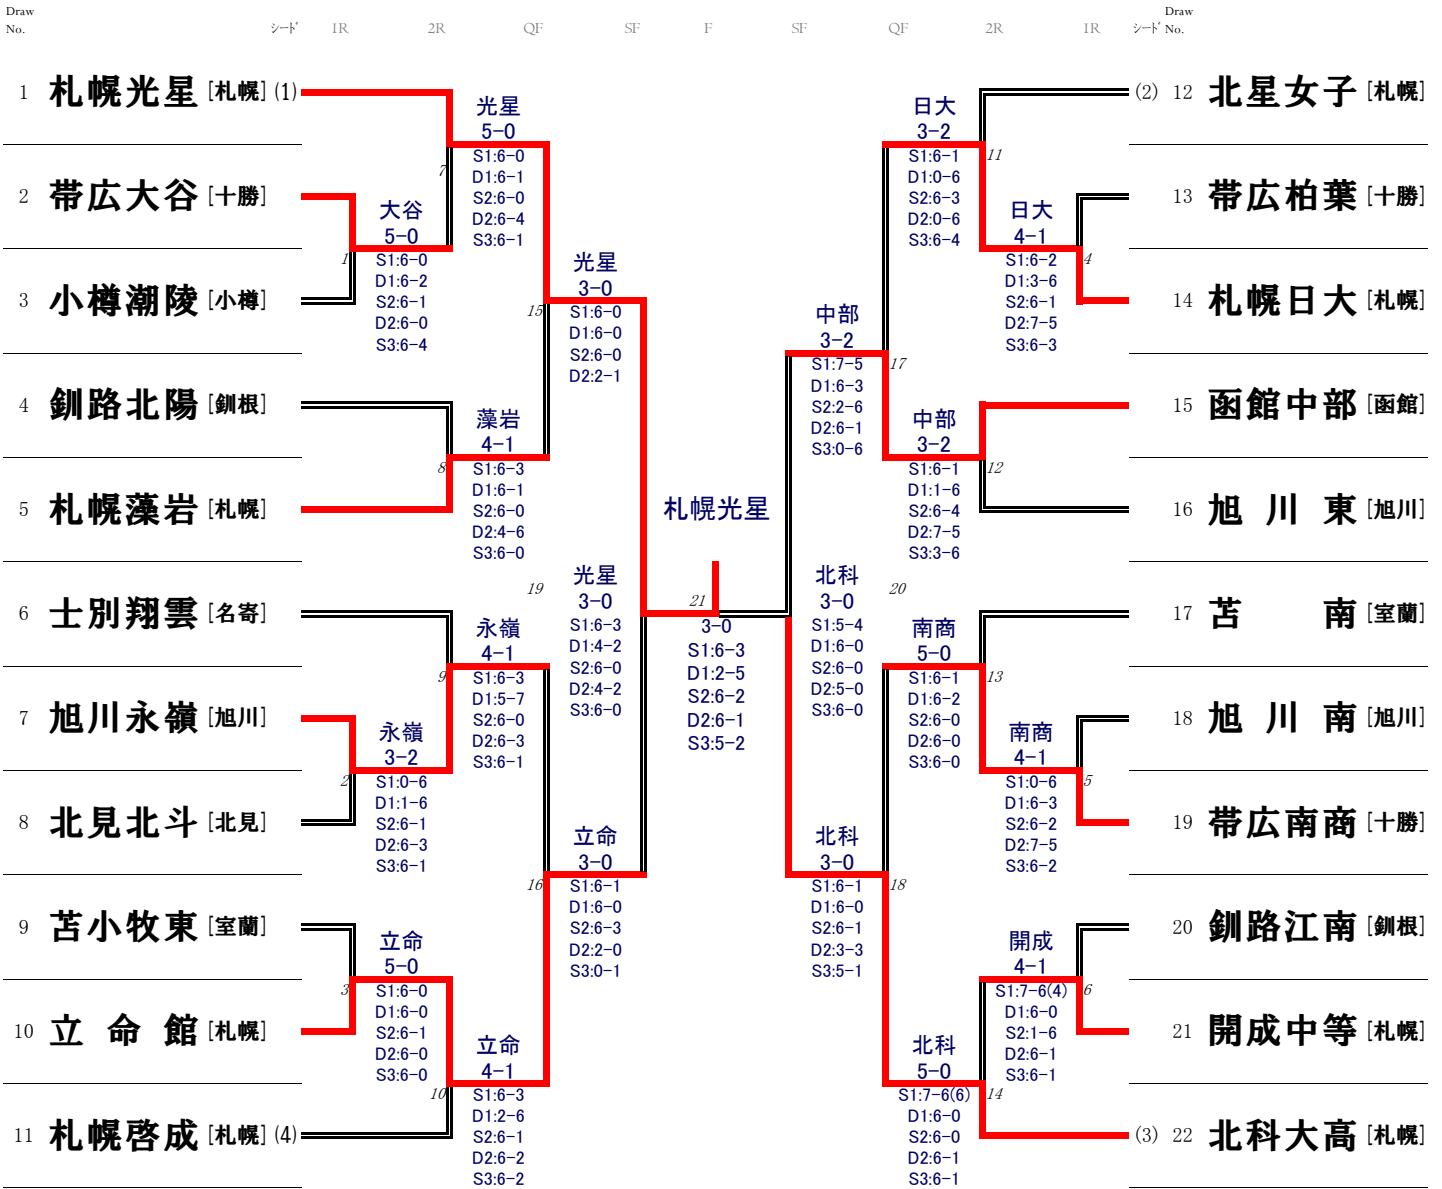

第42回北海道高等学校秋季テニス大会 兼 第43回全国選抜高校テニス大会北海道地区大会

女子団体

優 勝	札幌光星高等学校	札幌支部
準 優 勝	北海道科学大学高等学校	札幌支部
3 位	立命館慶祥高等学校	札幌支部
	北海道函館中部高等学校	函館支部

第42回北海道高等学校秋季テニス大会

兼 第43回全国選抜高校テニス大会北海道地区大会

対戦詳細データ

1R 1	帯広大谷	○ 5 vs 0	小樽潮陵	1R 2	旭川永嶺	○ 3 vs 2	北見北斗
S1	駒井 乙姫 ①	○ 6 : 0	本間 千尋 ②	S1	佐竹 亜優奈 ②	0 : 6 ○	小林 はなか ②
D1	早川 唯花 ② 増田 矩子 ①	○ 6 : 2	今 菜七子 ② 川嶋 凜香 ①	D1	三橋 杏璃 ② 磯野 束 ①	1 : 6 ○	田尾 美涼 ② 森下 明衣 ②
S2	飯田 柚穂 ②	○ 6 : 1	山岸 瑠梨花 ②	S2	佐々木 由華 ①	○ 6 : 1	高木 芽依 ②
D2	米澤 奈未 ① 板橋 亜月 ①	○ 6 : 0	村山 慈 ② 吉岡 祐香 ②	D2	井口 ひかり ① 田中 そら ①	○ 6 : 3	中山 茜理 ② 田尾 かりん ①
S3	佐藤 心渚 ②	○ 6 : 4	入井 祐希奈 ②	S3	新野 ひなた ①	○ 6 : 1	松田 怜奈 ②

1R 3	苫小牧東	0 vs 5 ○	立命館	1R 4	帯広柏葉	1 vs 4 ○	札幌日大
S1	渡邊 胡春 ②	0 : 6 ○	菅野 真緒 ①	S1	小野 恋奈 ②	2 : 6 ○	有賀 理紗 ②
D1	上野谷 花音 ② 名張 愛未 ②	0 : 6 ○	土田 茉央 ② 野村 真鈴 ②	D1	林 牙 ② 遠藤 乃愛 ②	○ 6 : 3	岳上 実鈴 ② 熊林 更紗 ②
S2	大金 怜花 ②	1 : 6 ○	黄木 麻有 ②	S2	明日見 和佳 ②	1 : 6 ○	青木 乃映 ②
D2	福地 咲絢 ① 溝口 柚良 ①	0 : 6 ○	中村 優愛 ② 梅田 歩佳 ②	D2	佐藤 遙菜 ② 亀村 真子 ②	5 : 7 ○	加藤 杏 ② 柳谷 眞智瑠 ②
S3	干場 由結 ①	0 : 6 ○	宮田 姫奈 ①	S3	山田 葉音 ①	3 : 6 ○	相馬 加奈 ②

2R 11	北星女子	2 vs 3 ○	札幌日大	2R 12	函館中部	○ 3 vs 2	旭川東
S1	河尻 七碧 ②	1 : 6 ○	有賀 理紗 ②	S1	安田 柚 ②	○ 6 : 1	三好 那奈 ②
D1	石崎 鈴奈 ② 吉田 理桜 ②	○ 6 : 0	岳上 実鈴 ② 熊林 更紗 ②	D1	笠島 有季乃 ① 戸松 瑞希 ①	1 : 6 ○	堀田 あや美 ② 伏木 暉 ②
S2	前田 絢香 ①	3 : 6 ○	青木 乃映 ②	S2	今野 遥菜 ②	○ 6 : 4	伊藤 綺彩良 ②
D2	渡邊 心 ② 小林 佳代 ②	○ 6 : 0	加藤 杏 ② 柳谷 眞智瑠 ②	D2	小柳 佑月 ① 小山 花桜 ①	○ 7 : 5	今西 彩七 ① 竹内 心愛 ②
S3	南 萌々 ①	4 : 6 ○	相馬 加奈 ②	S3	宮川 彩楽 ②	3 : 6 ○	佐藤 里咲 ②